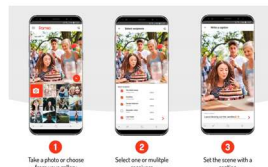

BRAUN DigiFrame 1019 WiFi schwarz / black

BESONDERHEITEN / OUTSTANDING FEATURES

- **Digitaler Bilderrahmen - Sofortiges Teilen von Fotos und kleinen Videos überall auf der Welt.**
- **Digital Photo Frame - Instantly share photos and small videos anywhere of the world.**