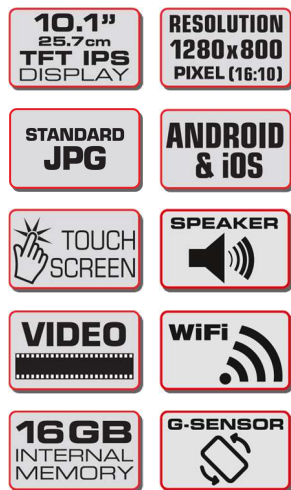

BRAUN DigiFrame 1019 WiFi schwarz / black

BESONDERHEITEN / OUTSTANDING FEATURES

- **Digitaler Bilderrahmen - Sofortiges Teilen von Fotos und kleinen Videos überall auf der Welt.**
- **Digital Photo Frame - Instantly share photos and small videos anywhere of the world.**

TECHNISCHE SPEZIFIKATIONEN / TECHNICAL SPECIFICATIONS

- **Digitaler Bilderrahmen mit WiFi-Funktion und Frameo Software / digital photo frame with WiFi function and Frameo software**
- **Hochwertiges 10.1" (25,65 cm) TFT IPS Touch-Display mit LED-Backlight-Technologie und einer Auflösung von 1280 x 800 Pixel (16:10) / High-quality 10.1" (25.65 cm) TFT IPS touch display with LED backlight technology and a resolution of 1280 x 800 pixels (16:10)**
- **Integrierter G-Sensor zur automatischen Anpassung der Bildarstellung (Quer- und Hochformat) / integrated G-sensor for automatic adjustment of the image display (landscape and portrait format)**
- **Unterstützte Bildformate / Supported image formats: JPG/JPEG/PNG**
- **Bilderanzahl / number of images: max. 10.000 Aufnahmen / shots**
- **Übertragung von Fotos und kurzen MP4-Videos (15 Sekunden) möglich / transfer of photos and short MP4 videos (15 seconds) possible**
- **Interner Speicher / internal memory: 16GB**
- **MicroSD-Steckplatz / MicroSD-slot: (max. 128GB)**
- **USB Typ-C-Anschluss zur Datenübertragung / USB Type-C port for data transfer**
- **Integriertes WiFi-Modul / integrated WiFi module: (2.4G)**
- **Inklusive Standfuß und Energielabel / includes stand and energy label**
- **Netzadapter mit / Power adapter with 5.0V/2.0A**
- **USB-Kabel (USB-A auf USB-C) / USB cable (USB-A to USB-C)**
- **Eingebauter Lautsprecher / Built-in speaker: (1 x 1W - 8Ω)**
- **Mehrere Sprachen: Deutsch, Englisch, Französisch, Niederländisch, Tschechisch, Polnisch, Italienisch, Slowenisch, Kroatisch, Spanisch, Portugiesisch, Griechisch, Rumänisch u. v. m.**
  Multiple languages: German, English, French, Dutch, Czech, Polish, Italian, Slovenian, Croatian, Spanish, Portuguese, Greek, Romanian and many more.
- **Maße ca. / dimensions approx.: 260 x 180 x 17 mm**
- **Gewicht ca. / weight approx.: 515 g**

ZUBEHÖR / ACCESSORIES

1. **Lieferumfang / scope of delivery: DigiFrame 1019 WiFi schwarz / black, Standfuß / stand, Schraube (Befestigung Wandmontage) / screw (for wall mounting), USB-Kabel (USB-A auf USB-C) / USB cable (USB-A to USB-C), Netzteil / power supply, Bedienungsanleitung / user manual, Energielabel / energy label**
2. Art.-Nr. / Item no. 21257 / EAN 4000567212577